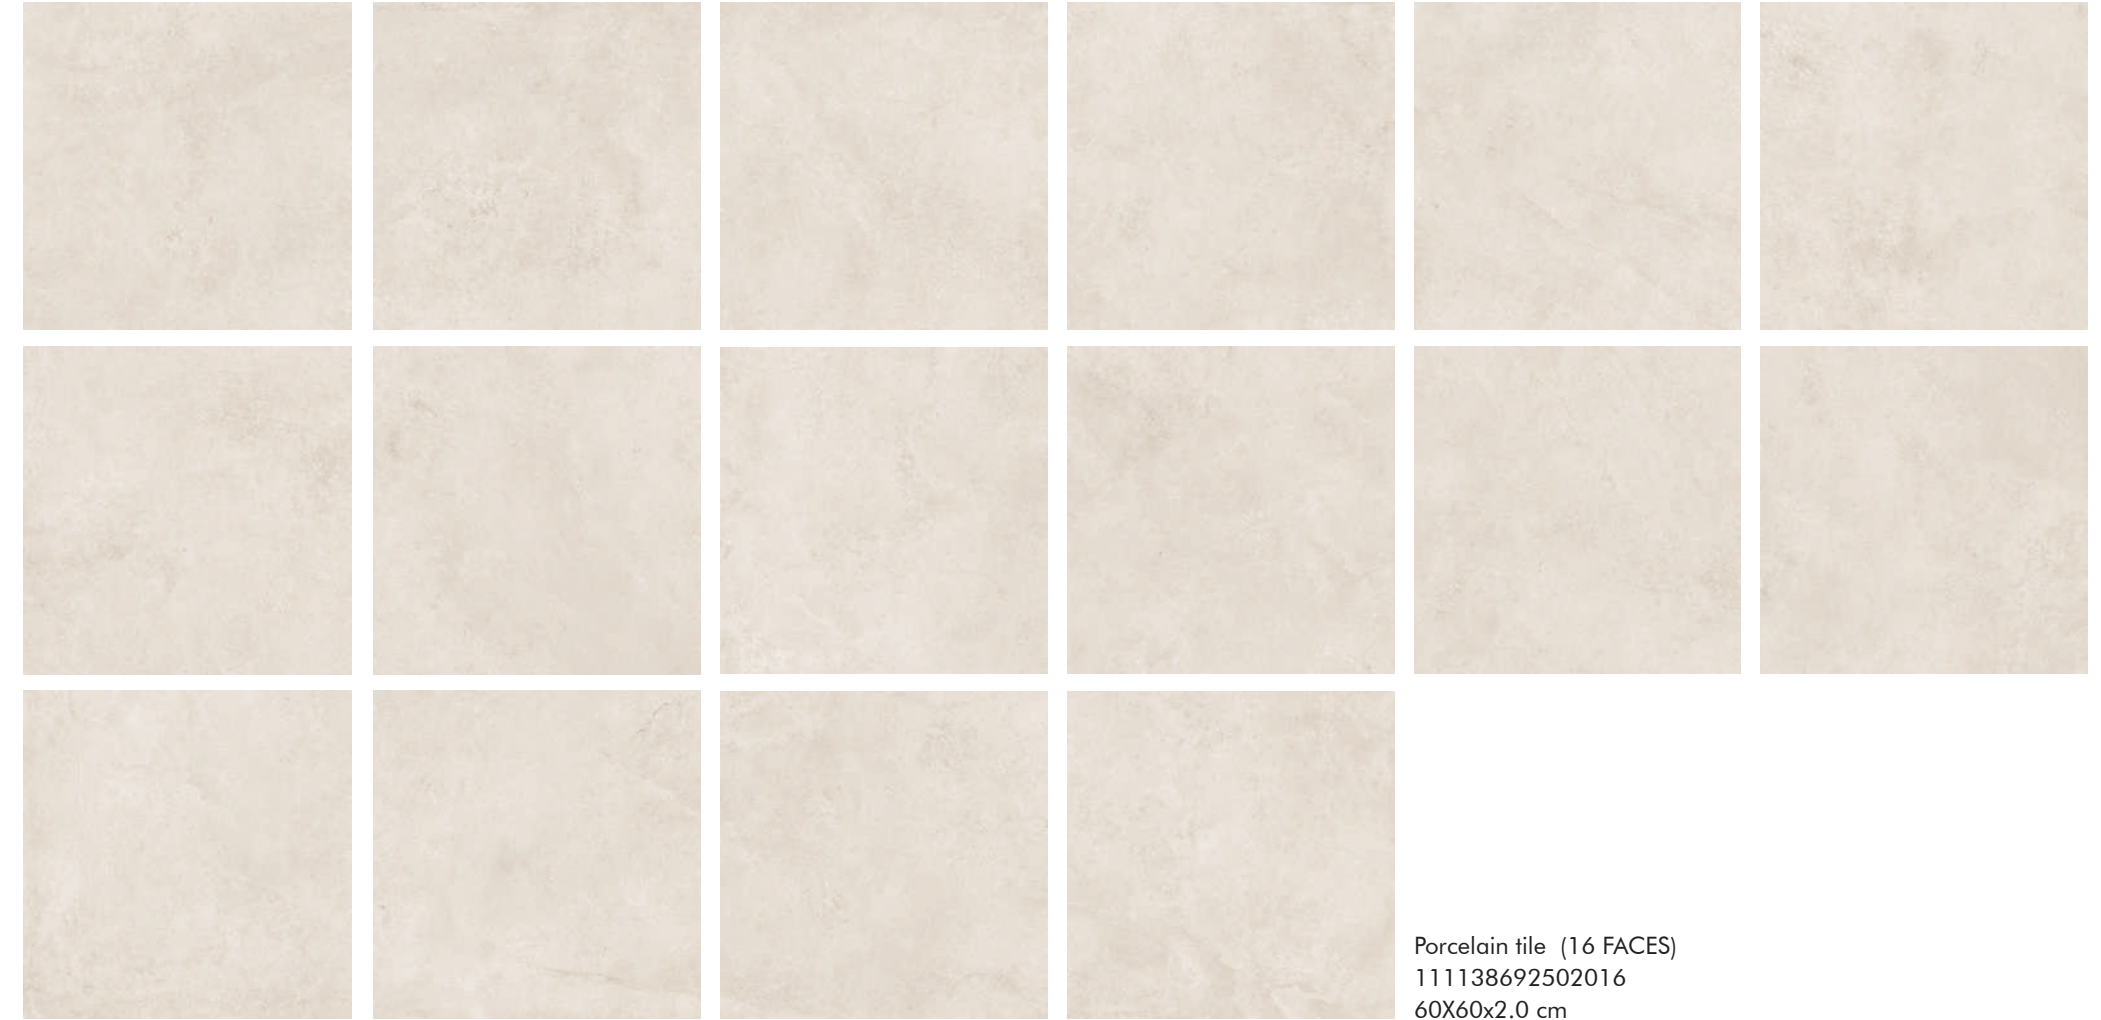

Porcelain tiles
60x60x2.0 cm

Porcelain Tiles

Porcelain tile (16 FACES)
111138692502016
60X60x2.0 cm

| PACKING | | BOX | | | PALLET | | |
|--|--|---|--|---|--|---|--|
| Size | Thickness | Pcs/ Box | Sqm/ Box | Kgs/ Box | Box/ Pallet | Sqm/ Pallet | Kgs/ Pallet |
|  60x60 cm |  2.0 cm |  2 |  0.72 |  35.28 |  32 |  23.04 |  1147 |