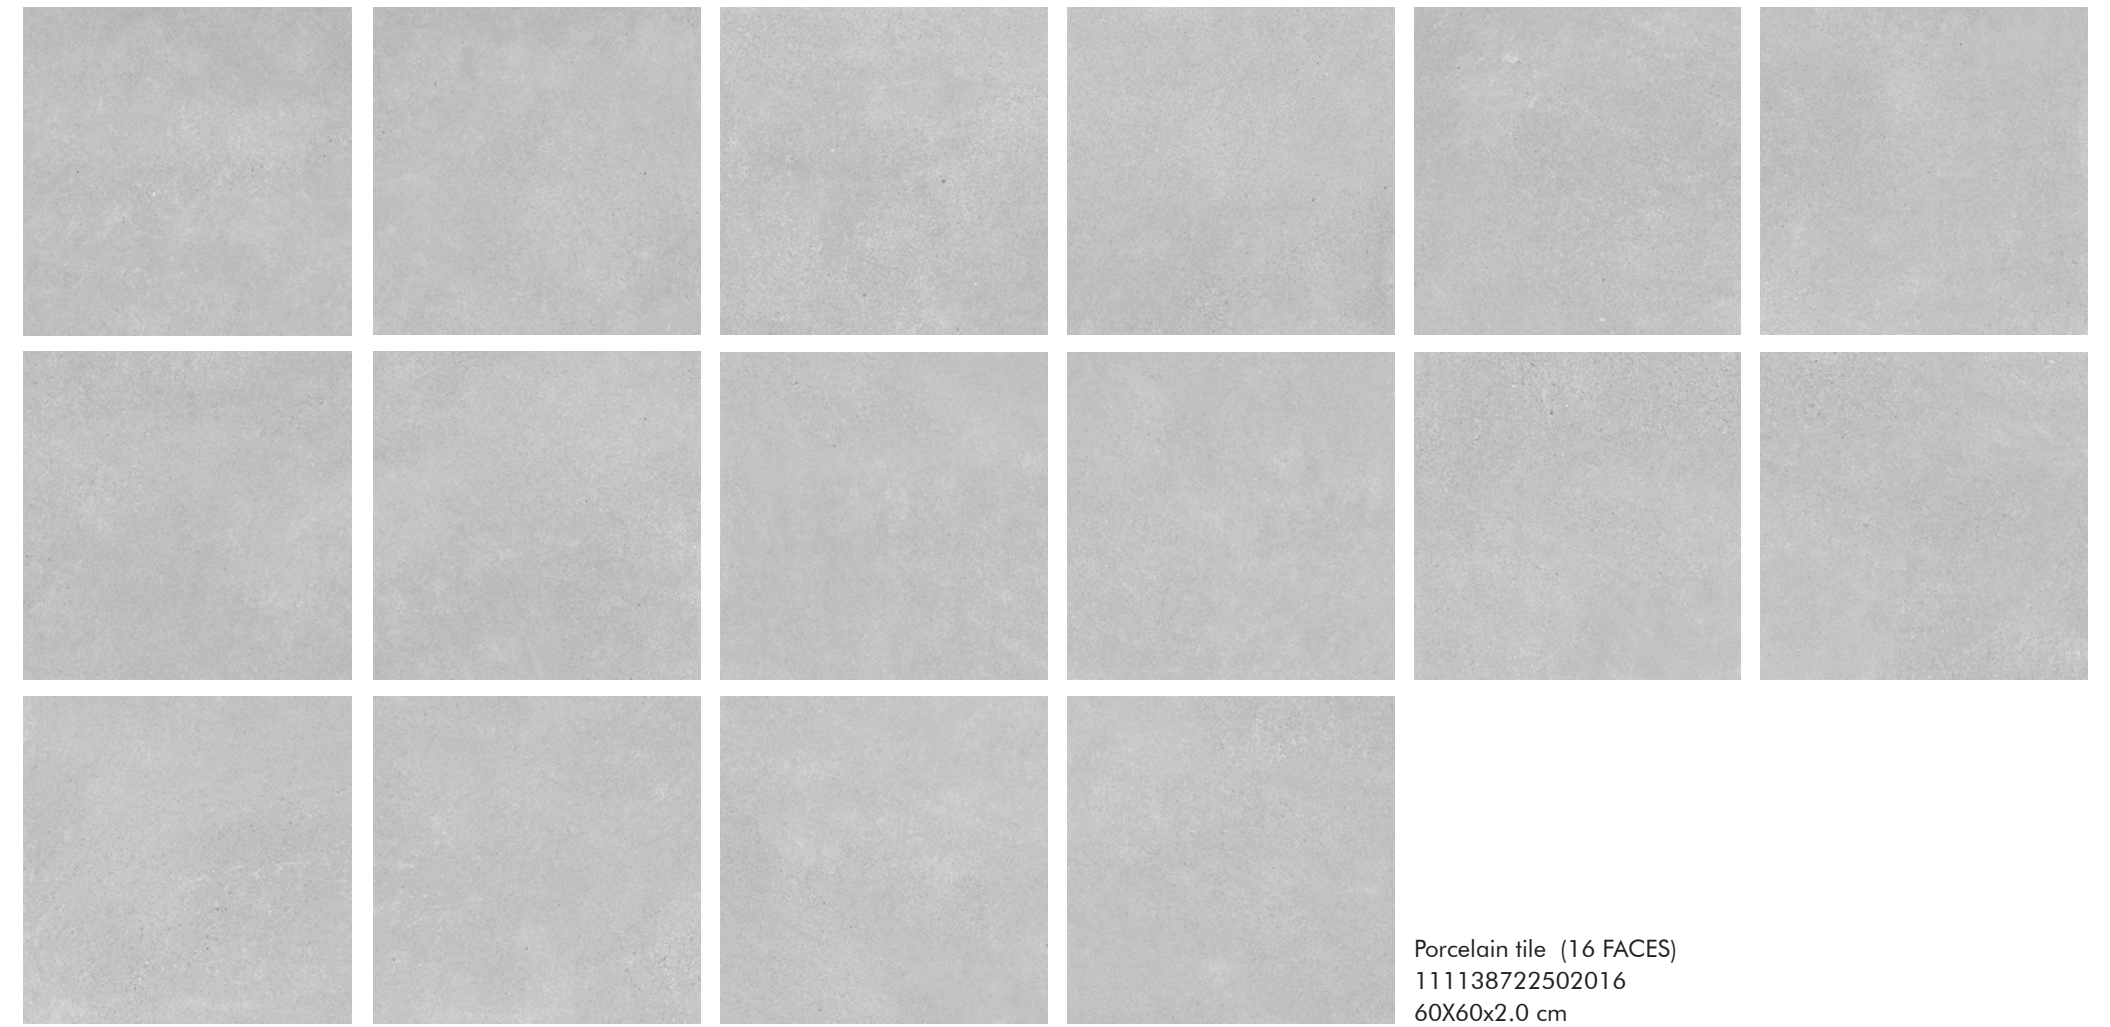

Porcelain tile (16 FACES)
111138722502016
60X60x2.0 cm

PACKING		BOX			PALLET		
Size	Thickness	Pcs/ Box	Sqm/ Box	Kgs/ Box	Box/ Pallet	Sqm/ Pallet	Kgs/ Pallet
60x60 cm	2.0 cm	2	0.72	35.28	32	23.04	1147