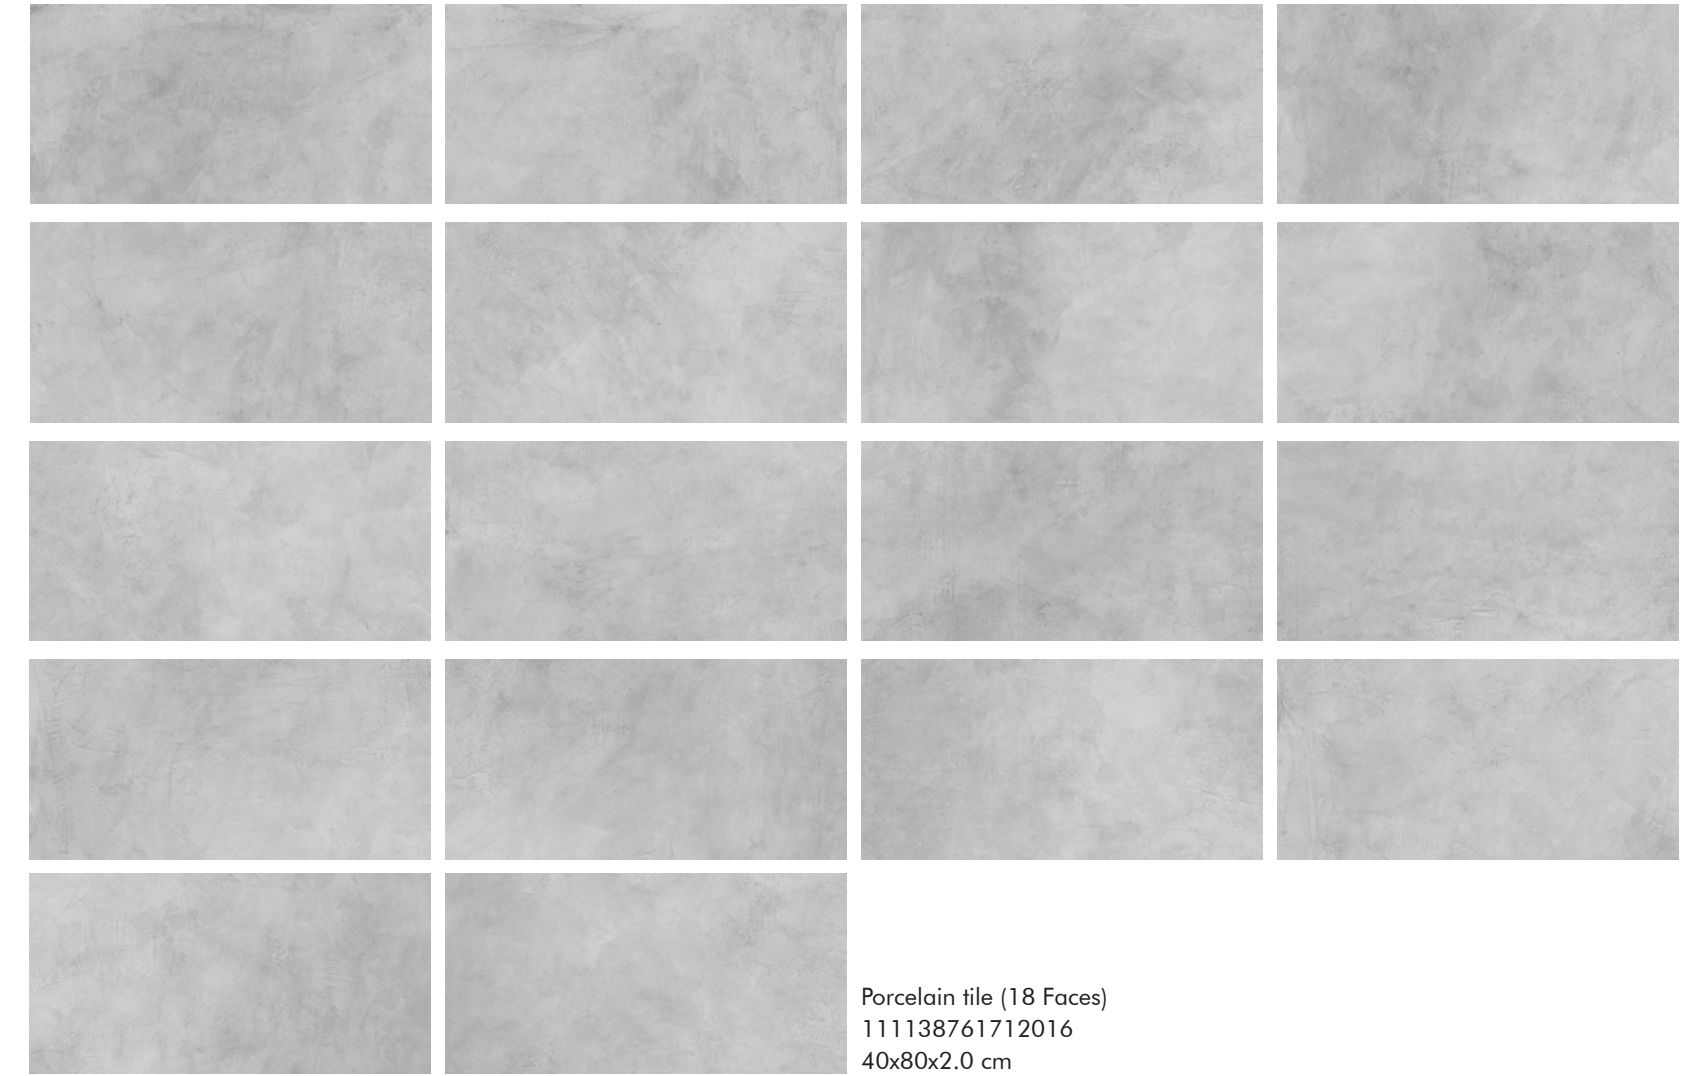

Porcelain tile (18 Faces)
111138761712016
40x80x2.0 cm

PACKING		BOX			PALLET		
Size	Thickness	Pcs/ Box	Sqm/ Box	Kgs/ Box	Box/ Pallet	Sqm/ Pallet	Kgs/ Pallet
40x80 cm	2.0 cm	2	0.64	31.36	48	30.72	1523