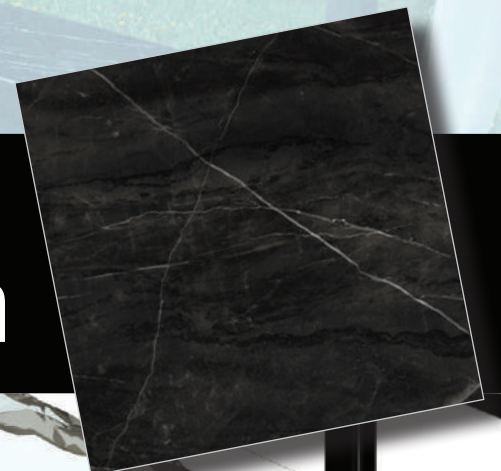

Porcelain tiles
120x120x1.0 cm