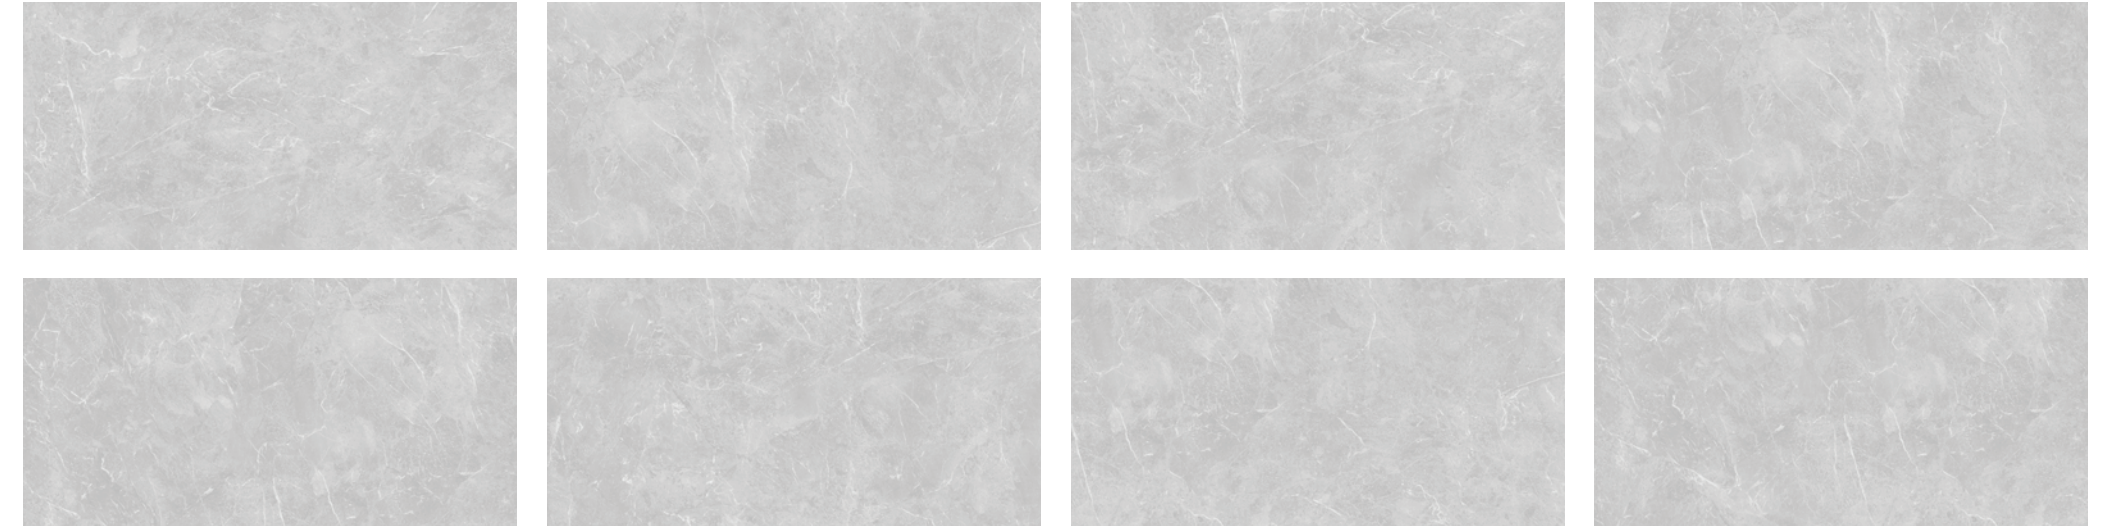

Porcelain tile (8 Faces)
111143608211013
80X160x1.0 cm

PACKING		BOX			PALLET		
Size	Thickness	Pcs/ Box	Sqm/ Box	Kgs/ Box	Box/ Pallet	Sqm/ Pallet	Kgs/ Pallet
80x160 cm	1.0 cm	1	1.28	31.92	42	53.76	1379.14