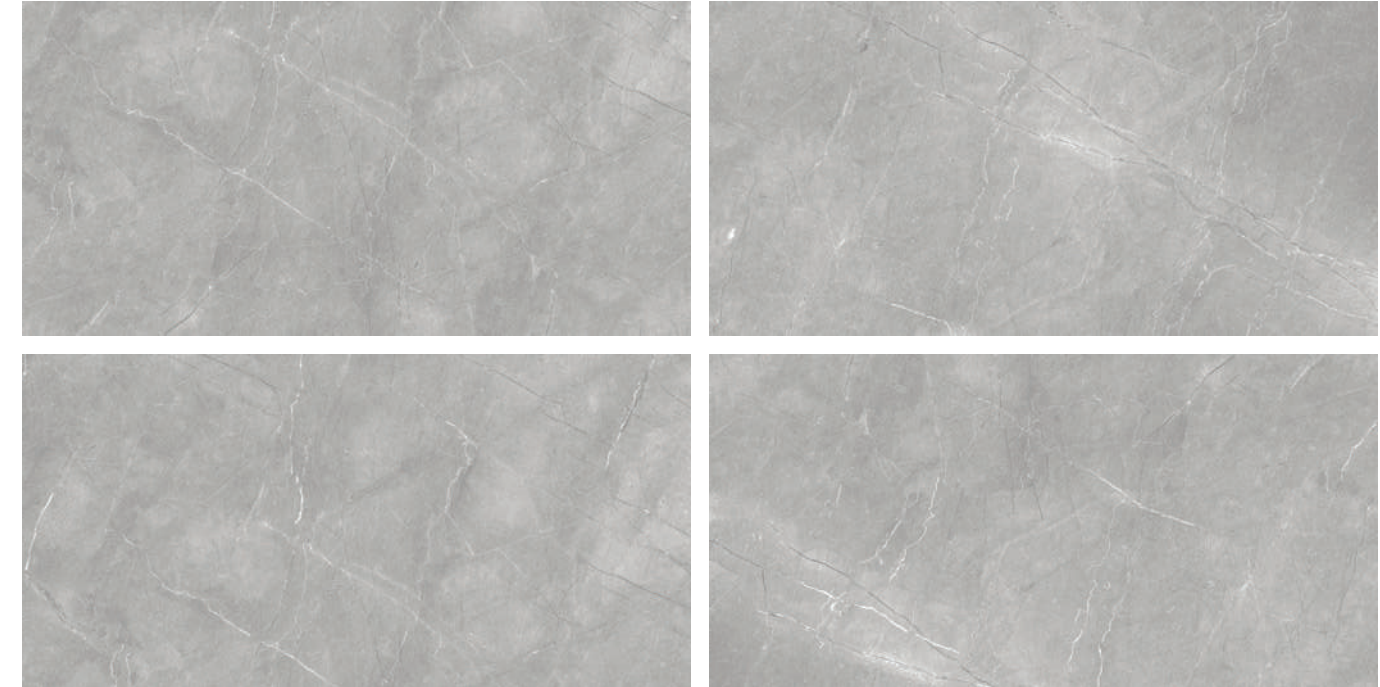

Porcelain tile (4 Faces)
111144252511016
60x120x1.0 cm

PACKING		BOX			PALLET		
Size	Thickness	Pcs/ Box	Sqm/ Box	Kgs/ Box	Box/ Pallet	Sqm/ Pallet	Kgs/ Pallet
60x120 cm	1.0 cm	2	1.44	34.5	30	43.2	1060