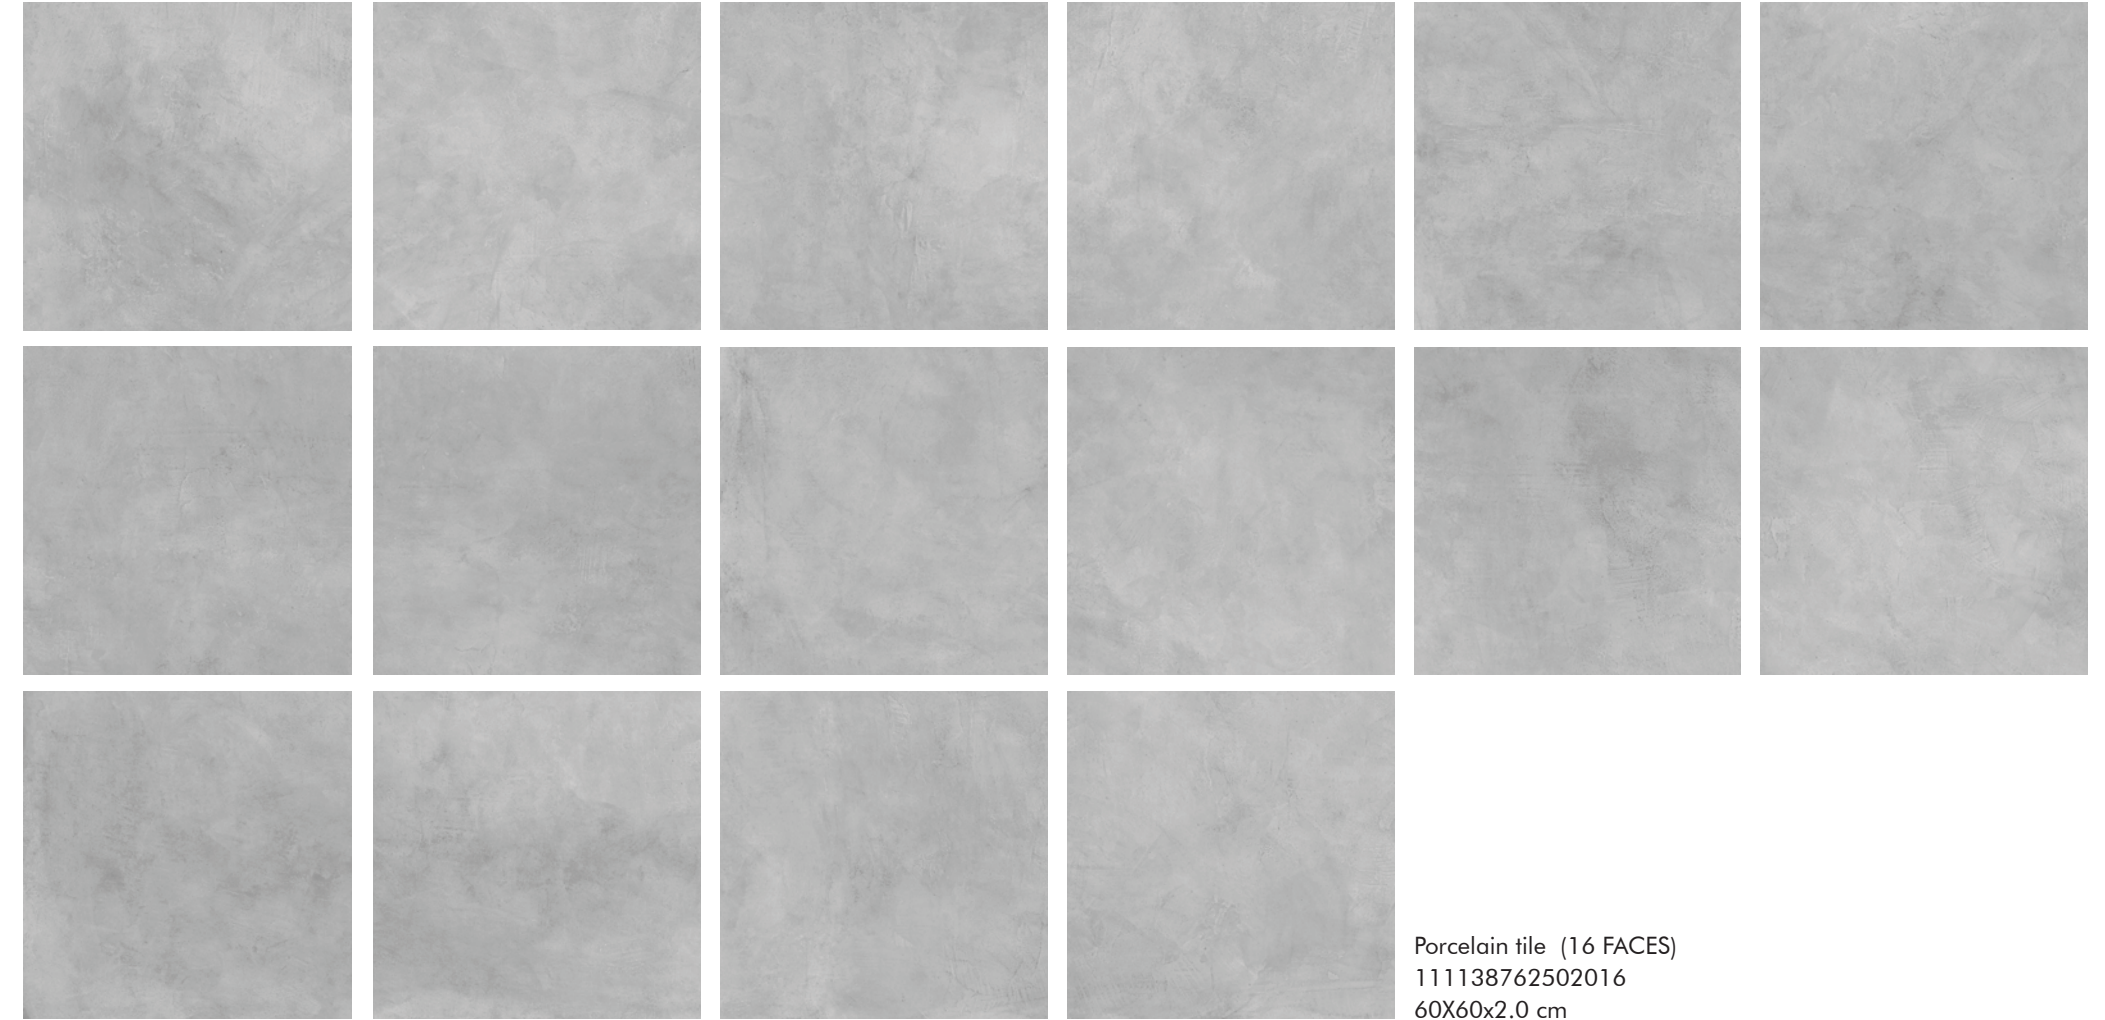

Porcelain tile (16 FACES)
111138762502016
60X60x2.0 cm

PACKING		BOX			PALLET		
Size	Thickness	Pcs/ Box	Sqm/ Box	Kgs/ Box	Box/ Pallet	Sqm/ Pallet	Kgs/ Pallet
60x60 cm	2.0 cm	2	0.72	35.28	32	23.04	1147