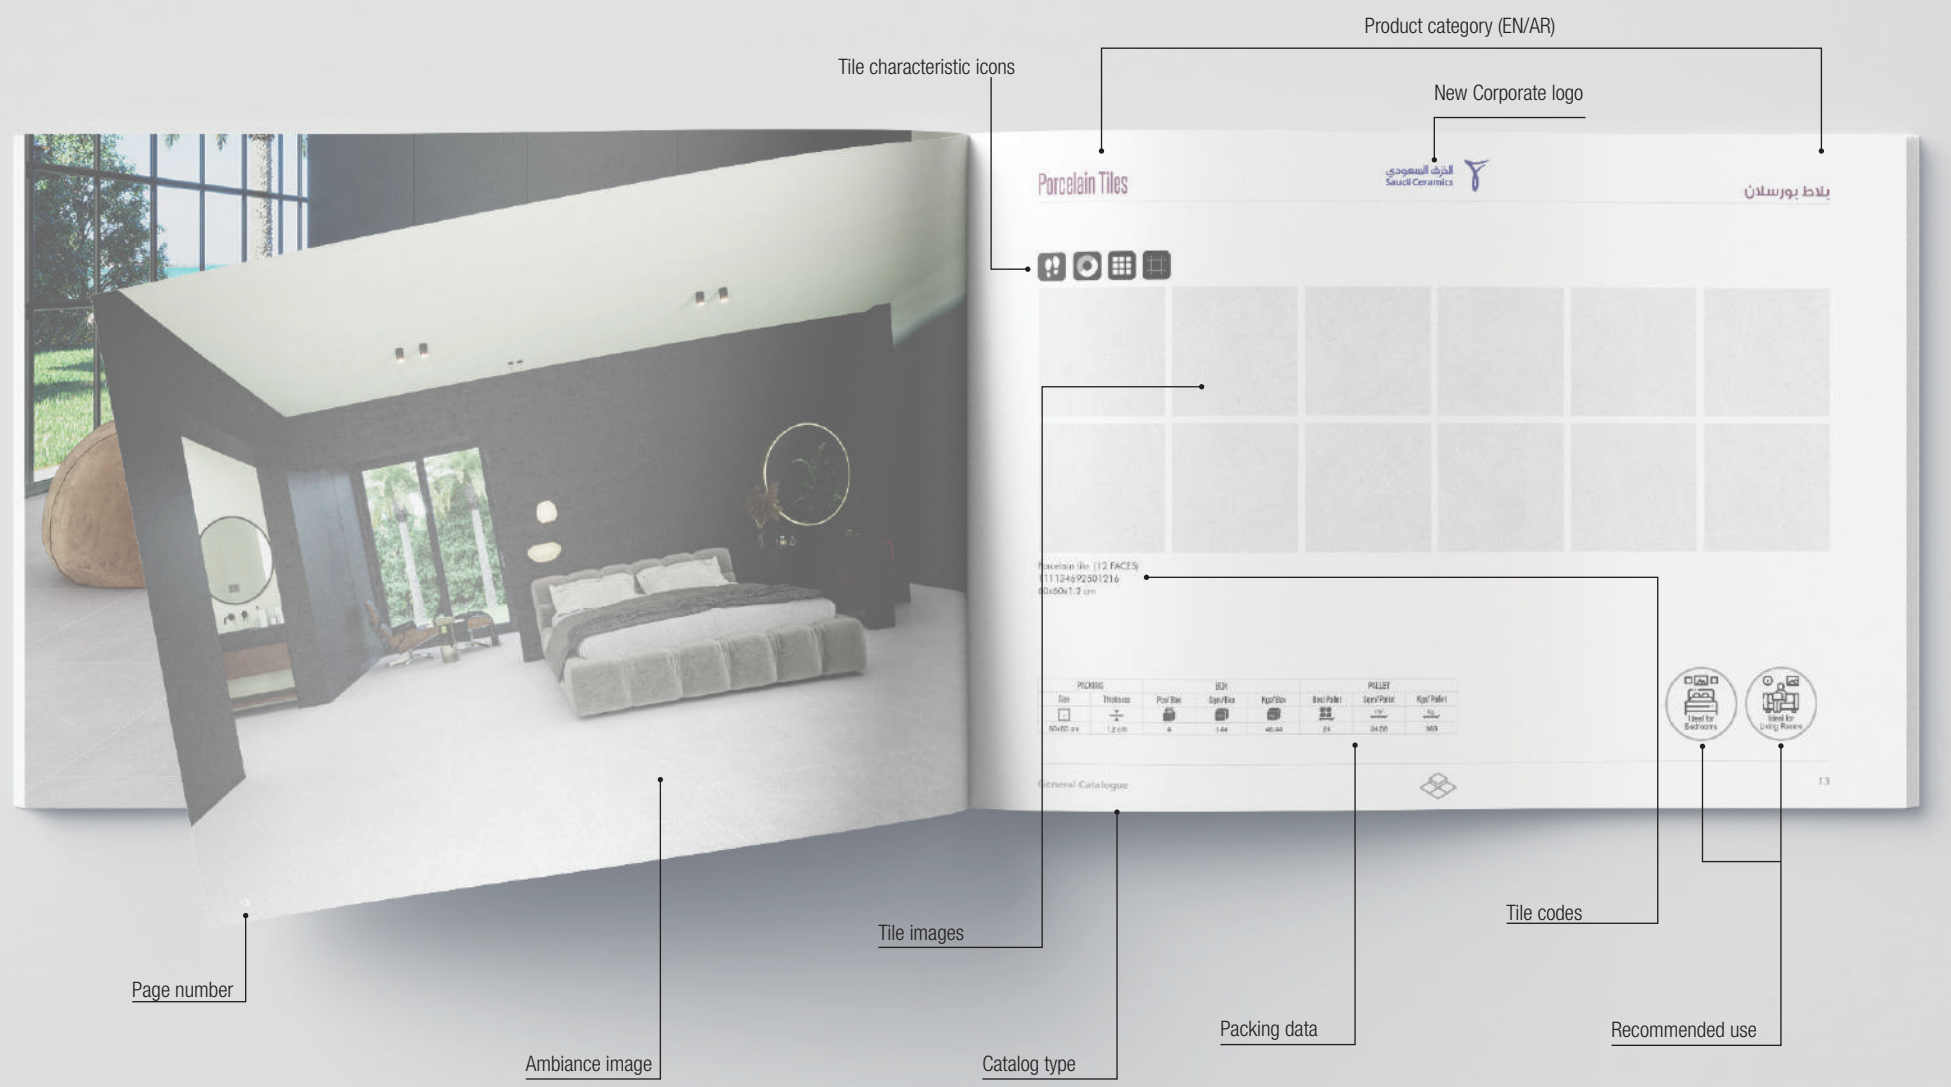

Page elements layout guide

This catalogue contains all the information, details and characteristics available at printing time. The manufacturer, however, reserves the right to introduce modifications or changes as deemed appropriate for product improvement and the benefit of customers.

The entire contents of this catalogue are copyright. No pictures, texts, illustrations or graphic concepts may be reproduced, either wholly or partially, without the express permission of Saudi Ceramics. All colours and hues appearing in this catalogue should be considered approximate due to the printing process involved.