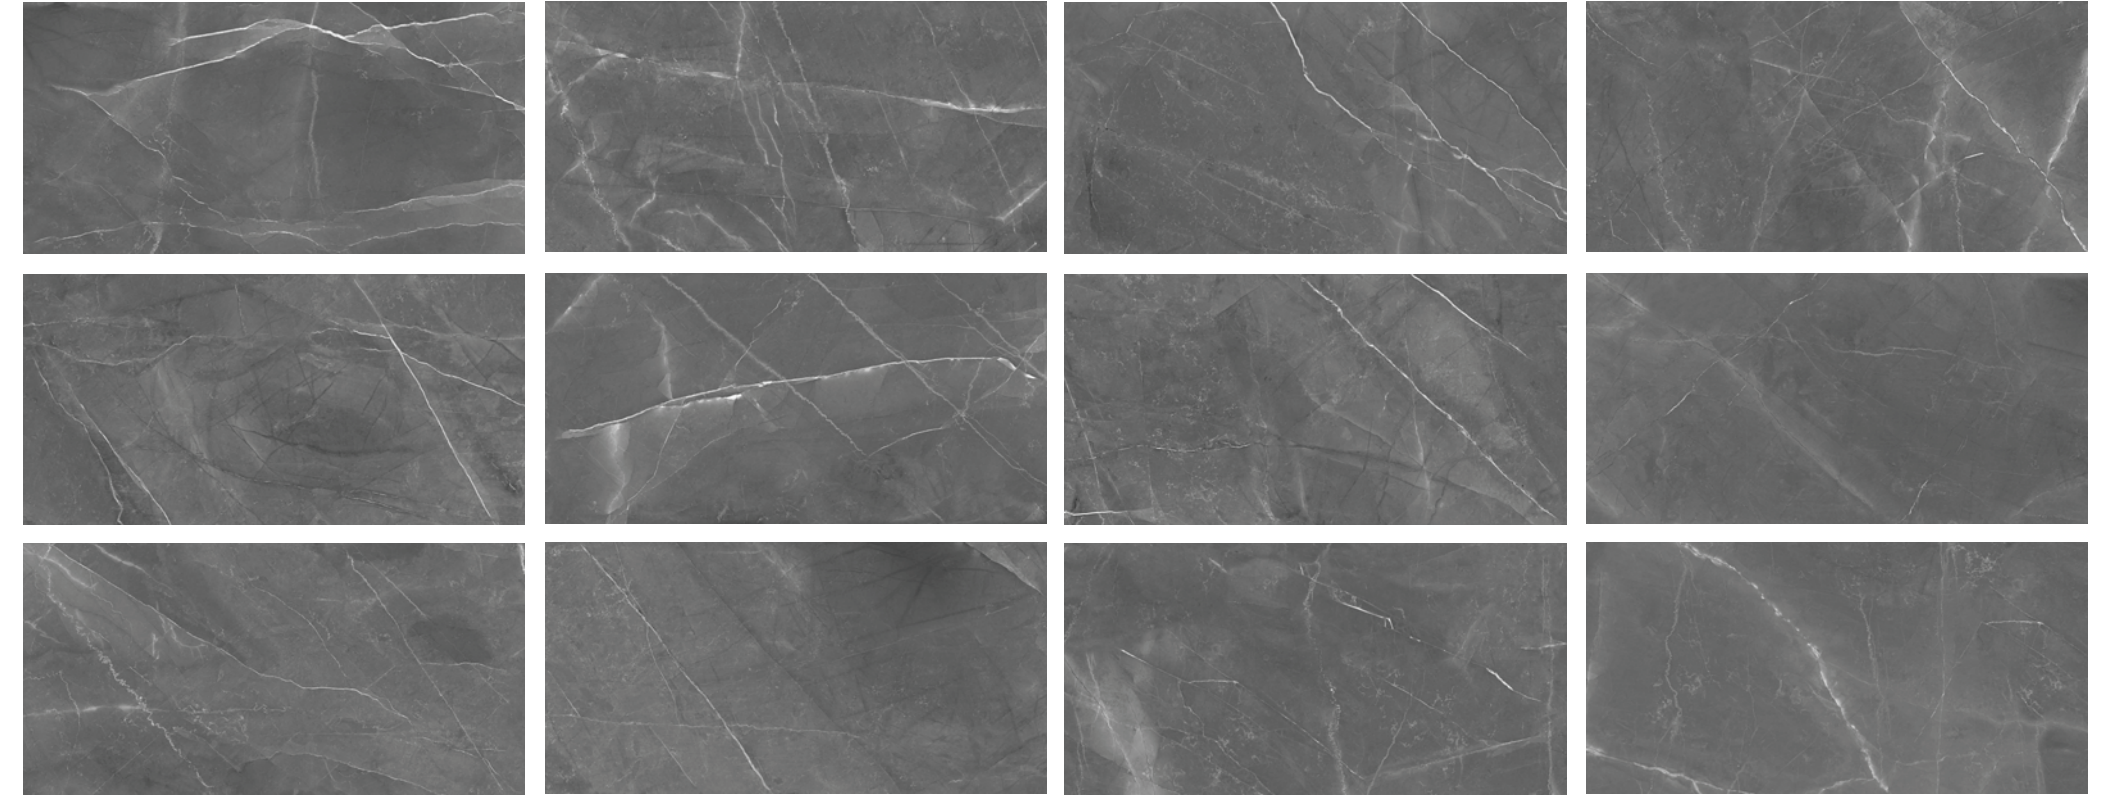

Porcelain tile (12 Faces)
111144232511013
60x120x1.0 cm

PACKING		BOX			PALLET		
Size	Thickness	Pcs/ Box	Sqm/ Box	Kgs/ Box	Box/ Pallet	Sqm/ Pallet	Kgs/ Pallet
60x120 cm	1.0 cm	2	1.44	34.5	30	43.2 m²	1060 Kg