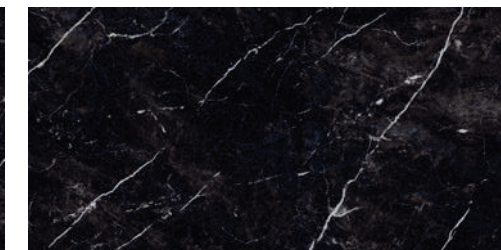

Porcelain tile (6 Faces)
111144242511013
60x120x1.0 cm

Porcelain tile (6 Faces)
111089062511013
60x120x1.0 cm

PACKING		BOX			PALLET		
Size	Thickness	Pcs/ Box	Sqm/ Box	Kgs/ Box	Box/ Pallet	Sqm/ Pallet	Kgs/ Pallet
60x120 cm	1.0 cm	2	1.44	34.5	30	43.2	1060