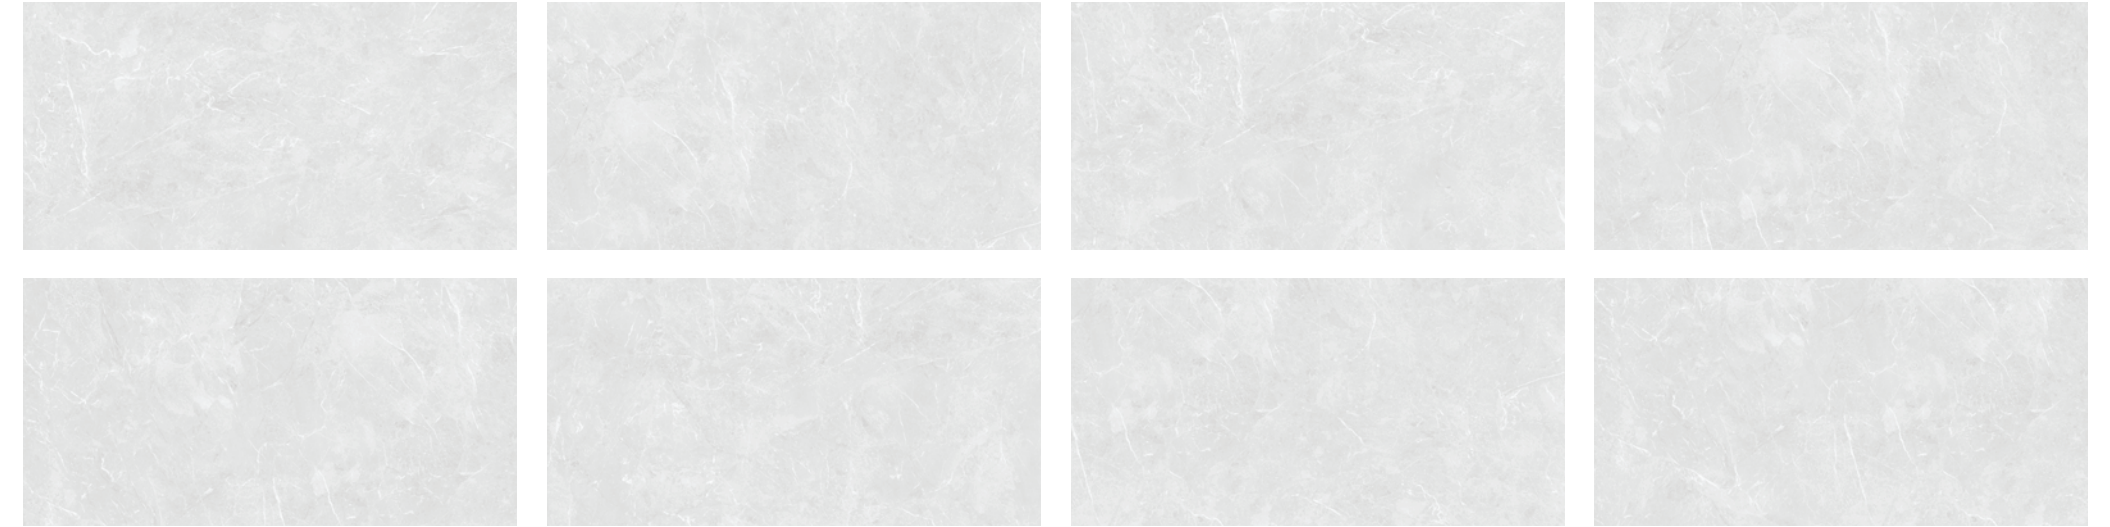

Porcelain tile (8 Faces)
111143618211013
80X160x1.0 cm

PACKING		BOX			PALLET		
Size	Thickness	Pcs/ Box	Sqm/ Box	Kgs/ Box	Box/ Pallet	Sqm/ Pallet	Kgs/ Pallet
80x160 cm	1.0 cm	1	1.28	31.92	42	53.76	1379.14