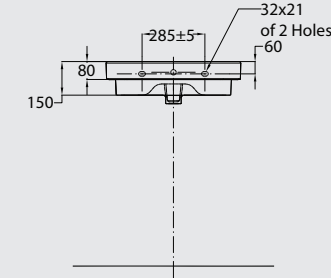

AVAILABLE COLORS

White

TYPE-G WB 48 CM.

TYPE-G WB 60 CM.

TYPE-G WB 80 CM.

Type-G WB 48 cm (wall-hung)

Type-G WB 60 cm (wall-hung)

Type-G WB 80 cm (wall-hung)