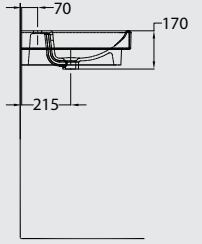

AVAILABLE COLORS

White

TYPE-G WB 48 CM.

TYPE-G WB 60 CM.

TYPE-G WB 80 CM.

Type-G WB 48 cm (wall-hung)

Type-G WB 60 cm (wall-hung)

Type-G WB 80 cm (wall-hung)