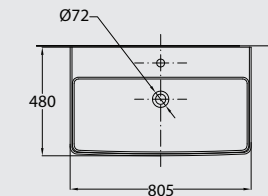

AVAILABLE COLORS

White

TYPE-G WB 48 CM.

TYPE-G WB 60 CM.

TYPE-G WB 80 CM.

Type-G WB 48 cm (wall-hung)

Type-G WB 60 cm (wall-hung)

Type-G WB 80 cm (wall-hung)