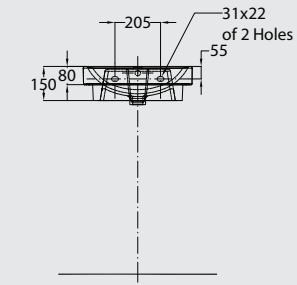

AVAILABLE COLORS

White

TYPE-G WB 48 CM.

TYPE-G WB 60 CM.

TYPE-G WB 80 CM.

Type-G WB 48 cm (wall-hung)

Type-G WB 60 cm (wall-hung)

Type-G WB 80 cm (wall-hung)