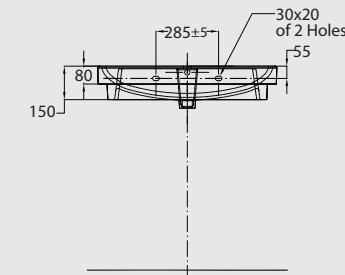

AVAILABLE COLORS

TYPE-B WB 48 CM.

TYPE-B WB 60 CM.

TYPE-B WB 80 CM.

Type-B WB 48 cm (wall-hung)

Type-B WB 60 cm (wall-hung)

Type-B WB 80 cm (wall-hung)

PACKING SPECIFICATIONS