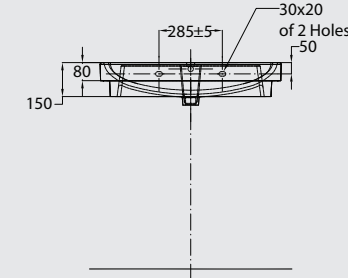

AVAILABLE COLORS

White

TYPE-G WB 48 CM.

TYPE-G WB 60 CM.

TYPE-G WB 80 CM.

Type-G WB 48 cm (wall-hung)

Type-G WB 60 cm (wall-hung)

Type-G WB 80 cm (wall-hung)