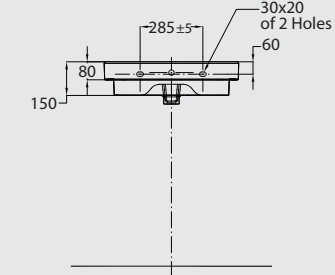

AVAILABLE COLORS

TYPE-B WB 48 CM.

TYPE-B WB 60 CM.

TYPE-B WB 80 CM.

Type-B WB 48 cm (wall-hung)

Type-B WB 60 cm (wall-hung)

Type-B WB 80 cm (wall-hung)

PACKING SPECIFICATIONS