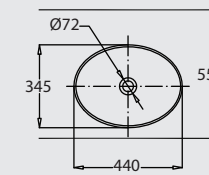

Technical Data

Type-F WB