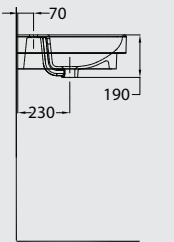

AVAILABLE COLORS

White

TYPE-G WB 48 CM.

TYPE-G WB 60 CM.

TYPE-G WB 80 CM.

Type-G WB 48 cm (wall-hung)

Type-G WB 60 cm (wall-hung)

Type-G WB 80 cm (wall-hung)