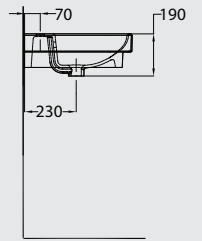

AVAILABLE COLORS

White

TYPE-G WB 48 CM.

TYPE-G WB 60 CM.

TYPE-G WB 80 CM.

Type-G WB 48 cm (wall-hung)

Type-G WB 60 cm (wall-hung)

Type-G WB 80 cm (wall-hung)