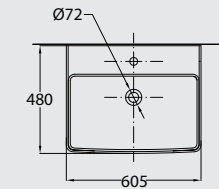

AVAILABLE COLORS

White

TYPE-G WB 48 CM.

TYPE-G WB 60 CM.

TYPE-G WB 80 CM.

Type-G WB 48 cm (wall-hung)

Type-G WB 60 cm (wall-hung)

Type-G WB 80 cm (wall-hung)